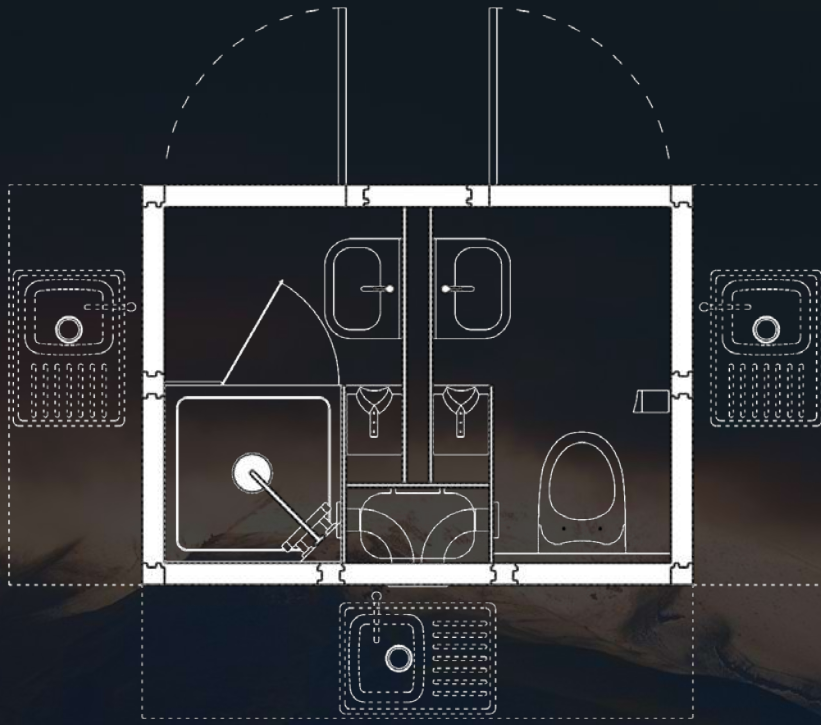

SANTANA
LUXE PRIVÉ SANITAIR

DELUXE

SANTANA

LUXE PRIVÉ SANITAIR

DELUXE TWIN

DOUCHE

SANTANA

LUXE PRIVÉ SANITAIR

DELUXE TWIN

TOILET

SANTANA

LUXE PRIVÉ SANITAIR

HYBRID

Door gebruik te maken van computergestuurde machines, maakt Pareco het mogelijk om een compleet bouwsysteem te maken, waar ook meteen de geïsoleerde wanden ingeschoven kunnen worden. Een uniek en kwalitatief uitstekende sanitaire unit waarmee u uw gasten positief zult verrassen.

Bij binnenkomst in de SANTANA gaan direct de lampen, ventilator en het infraroodpaneel aan de wand aan. Door de sensor en zijn gekoppelde tijdschakelaar zal enkele minuten na het verlaten van de badkamer alle techniek weer uitgeschakeld worden. Dit geldt anders voor de ingebouwde 50 liter boiler. Deze zal op een constante temperatuur blijven. Dit voorkomt piekbelasting, en daarbij kan uw gast meteen genieten van een warme douche.