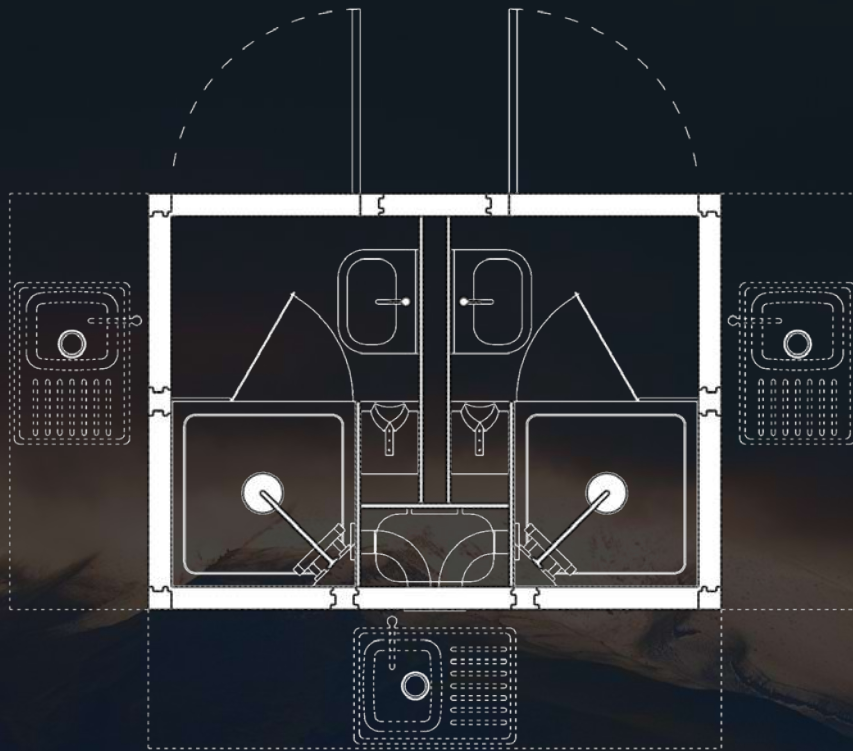

SANTANA
LUXE PRIVÉ SANITAIR

DELUXE

SANTANA

LUXE PRIVÉ SANITAIR

DELUXE TWIN

DOUCHE

SANTANA

LUXE PRIVÉ SANITAIR

DELUXE TWIN

TOILET

SANTANA

LUXE PRIVÉ SANITAIR

HYBRID

Door gebruik te maken van computergestuurde machines, maakt Pareco het mogelijk om een compleet bouwsysteem te maken, waar ook meteen de geïsoleerde wanden ingeschoven kunnen worden. Een uniek en kwalitatief uitstekende sanitaire unit waarmee u uw gasten positief zult verrassen.

Bij binnenkomst in de SANTANA gaan direct de lampen, ventilator en het infraroodpaneel aan de wand aan. Door de sensor en zijn gekoppelde tijdschakelaar zal enkele minuten na het verlaten van de badkamer alle techniek weer uitgeschakeld worden. Dit geldt anders voor de ingebouwde 50 liter boiler. Deze zal op een constante temperatuur blijven. Dit voorkomt piekbelasting, en daarbij kan uw gast meteen genieten van een warme douche.