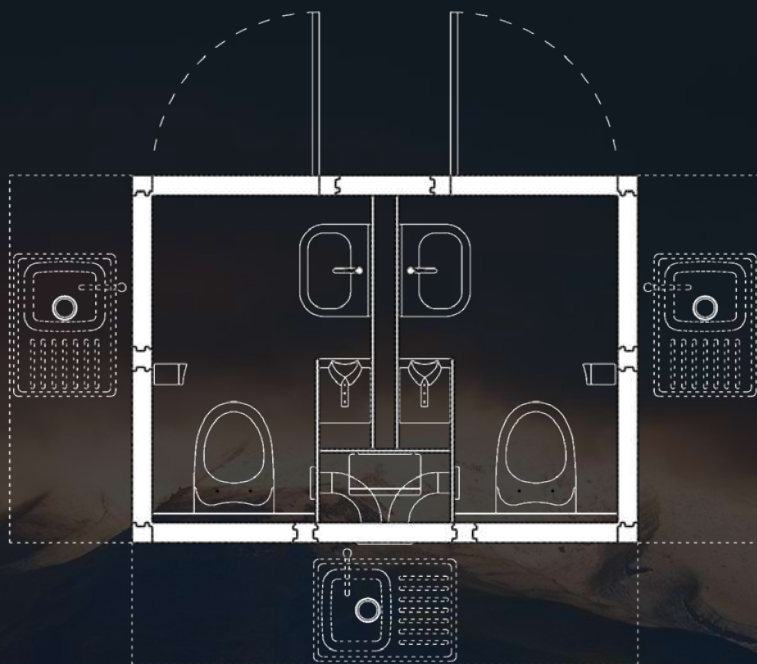

SANTANA
LUXE PRIVÉ SANITAIR

DELUXE

SANTANA

LUXE PRIVÉ SANITAIR

DELUXE TWIN

DOUCHE

SANTANA

LUXE PRIVÉ SANITAIR

DELUXE TWIN

TOILET

SANTANA

LUXE PRIVÉ SANITAIR

HYBRID

Door gebruik te maken van computergestuurde machines, maakt Pareco het mogelijk om een compleet bouwsysteem te maken, waar ook meteen de geïsoleerde wanden ingeschoven kunnen worden. Een uniek en kwalitatief uitstekende sanitaire unit waarmee u uw gasten positief zult verrassen.

Bij binnenkomst in de SANTANA gaan direct de lampen, ventilator en het infraroodpaneel aan de wand aan. Door de sensor en zijn gekoppelde tijdschakelaar zal enkele minuten na het verlaten van de badkamer alle techniek weer uitgeschakeld worden. Dit geldt anders voor de ingebouwde 50 liter boiler. Deze zal op een constante temperatuur blijven. Dit voorkomt piekbelasting, en daarbij kan uw gast meteen genieten van een warme douche.

PRIVÉ SANITAIR MET EEN KLEINE VOETPRINT

- ✓ NATUURLIJKE UITSTRALING
- ✓ DUURZAME MATERIALEN
- ✓ UNIEK DESIGN EXTERIEUR
- ✓ MASSIEF INLANDS HOUT
- ✓ GEÏSOLEERDE WANDEN
- ✓ ONDERHOUDSARM
- ✓ DESIGN BINNENWAND
OP WENS KLANT
- ✓ MODULAIR SYSTEEM
MET DIVERSE VARIANTEN
- ✓ ALLE MOGELIJKE ACCESOIRES!