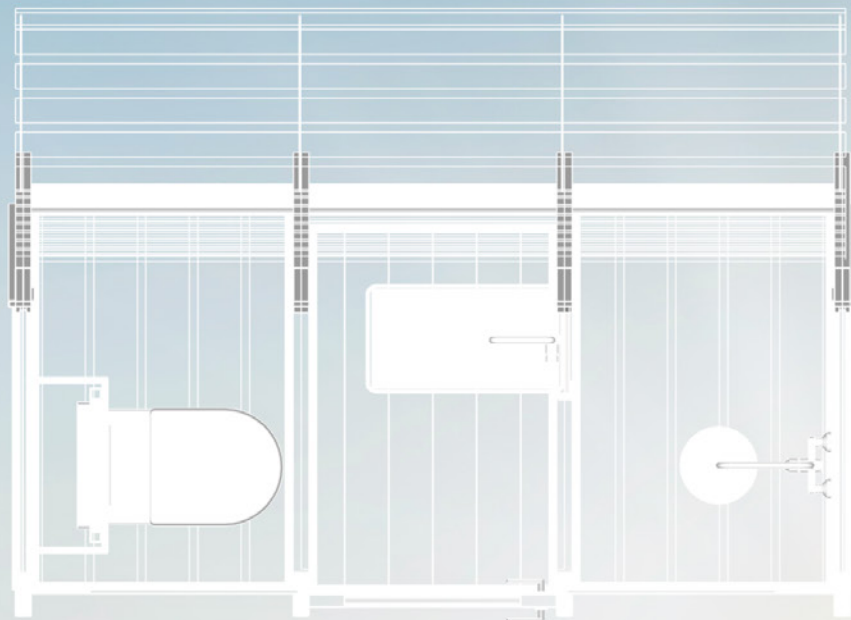

ARGIL

SPEELS PRIVÉ SANITAIR