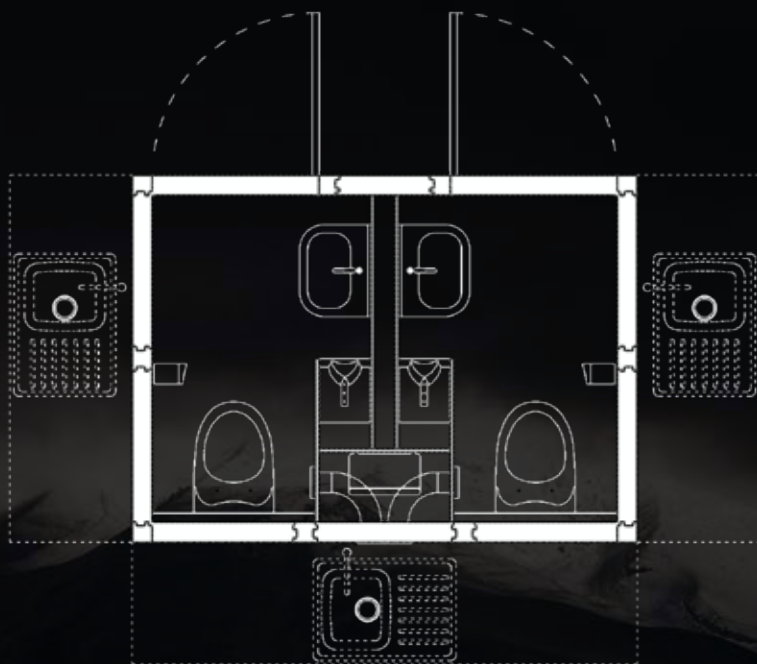

**SANTANA**  
PRIVÉ SANITAIR

DELUXE

**SANTANA**  
PRIVÉ SANITAIR

SUPERIOR

**SANTANA**

PRIVÉ SANITAIR

DELUXE DOUBLE

**SANTANA**

*PRIVÉ SANITAIR*

**DELUXE TWIN**

DOUCHE

**SANTANA**

*PRIVÉ SANITAIR*

**DELUXE TWIN**

TOILET

**SANTANA**  
PRIVÉ SANITAIR

HYBRID

Door gebruik te maken van computergestuurde machines, maakt Pareco het mogelijk om een compleet bouwsysteem te maken, waar ook meteen de geïsoleerde wanden ingeschoven kunnen worden. Een uniek en kwalitatief uitstekend systeem waarmee u de gasten positief zal verrassen.

Bij binnenkomst in de SANTANA gaan direct de lampen, ventilator en het infraroodpaneel aan de wand aan. Door de sensor en zijn gekoppelde tijdschakelaar zal enkele minuten na het verlaten van de badkamer alle techniek weer uitgeschakeld worden. Dit geldt echter niet voor de ingebouwde 50 liter boiler. Deze zal op een constante temperatuur blijven, zodat u meteen kunt genieten van een warme douche en om piekbelasting te voorkomen.