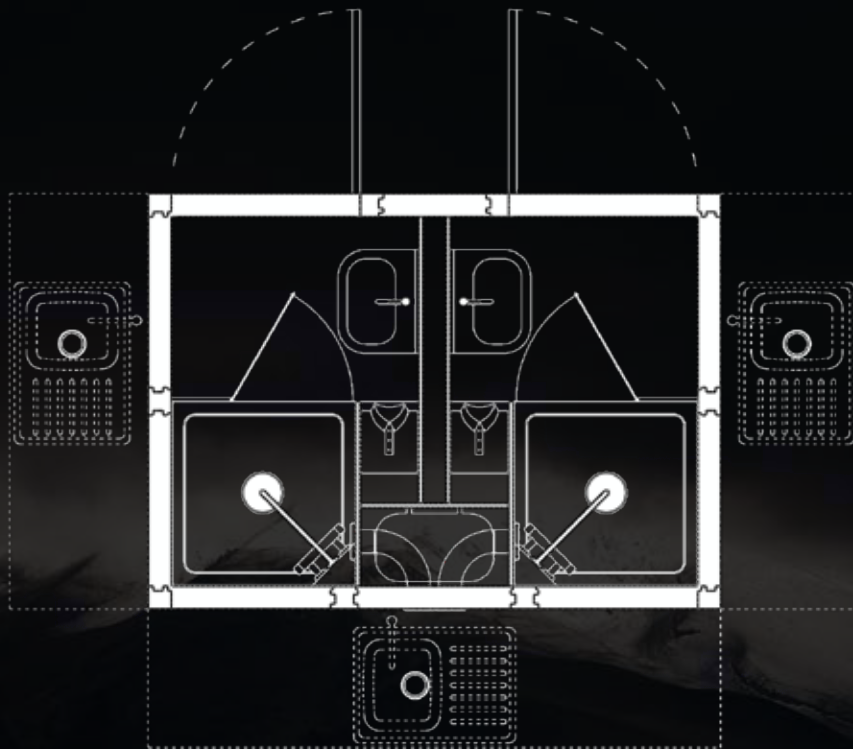

**SANTANA**  
PRIVÉ SANITAIR

DELUXE

**SANTANA**  
PRIVÉ SANITAIR

SUPERIOR

**SANTANA**

PRIVÉ SANITAIR

DELUXE DOUBLE

**SANTANA**

Bij binnenkomst in de SANTANA gaan direct de lampen, ventilator en het infraroodpaneel aan de wand aan. Door de sensor en zijn gekoppelde tijdschakelaar zal enkele minuten na het verlaten van de badkamer alle techniek weer uitgeschakeld worden. Dit geldt echter niet voor de ingebouwde 50 liter boiler. Deze zal op een constante temperatuur blijven, zodat u meteen kunt genieten van een warme douche en om piekbelasting te voorkomen.