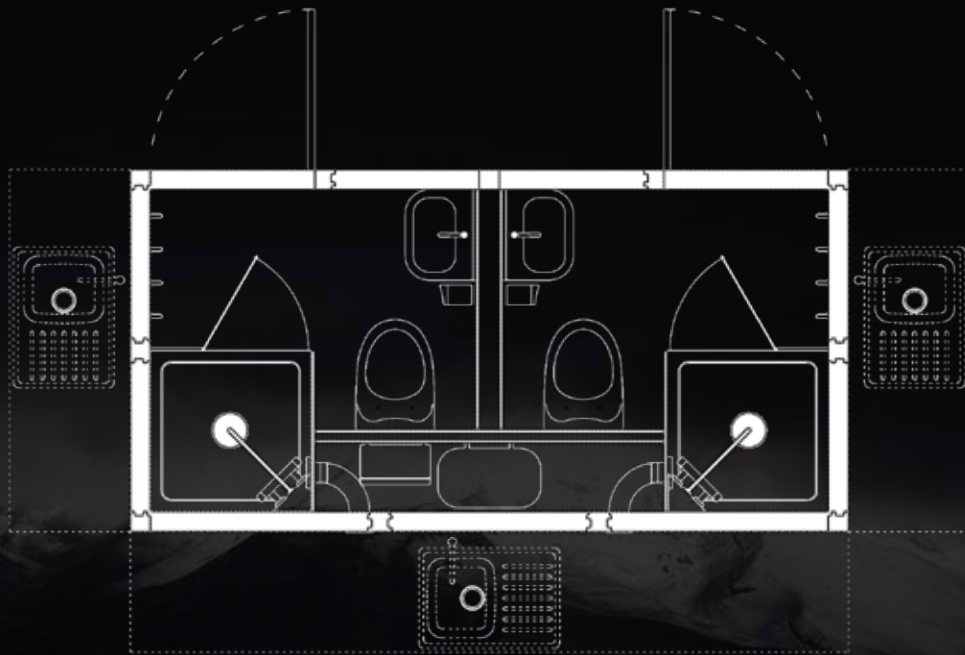

**SANTANA**  
PRIVÉ SANITAIR

DELUXE

**SANTANA**  
PRIVÉ SANITAIR

SUPERIOR

**SANTANA**

PRIVÉ SANITAIR

DELUXE DOUBLE

**SANTANA**

HYBRID

Door gebruik te maken van computergestuurde machines, maakt Pareco het mogelijk om een compleet bouwsysteem te maken, waar ook meteen de geïsoleerde wanden ingeschoven kunnen worden. Een uniek en kwalitatief uitstekend systeem waarmee u de gasten positief zal verrassen.

Bij binnenkomst in de SANTANA gaan direct de lampen, ventilator en het infraroodpaneel aan de wand aan. Door de sensor en zijn gekoppelde tijdschakelaar zal enkele minuten na het verlaten van de badkamer alle techniek weer uitgeschakeld worden. Dit geldt echter niet voor de ingebouwde 50 liter boiler. Deze zal op een constante temperatuur blijven, zodat u meteen kunt genieten van een warme douche en om piekbelasting te voorkomen.