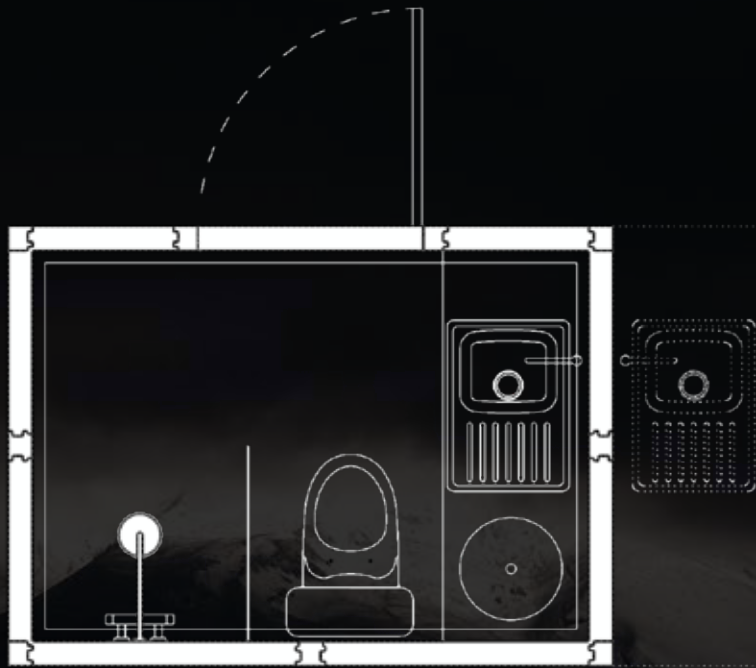

SANTANA
PRIVÉ SANITAIR

SUPERIOR