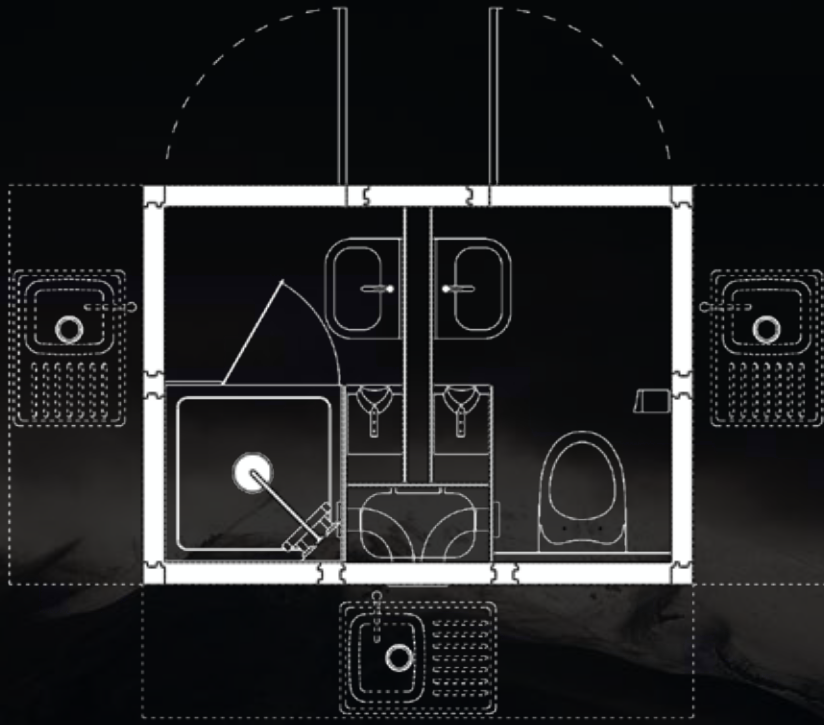

*PRIVÉ SANITAIR*

**DELUXE TWIN**

DOUCHE

**SANTANA**

*PRIVÉ SANITAIR*

**DELUXE TWIN**

TOILET

**SANTANA**  
PRIVÉ SANITAIR

HYBRID

Door gebruik te maken van computergestuurde machines, maakt Pareco het mogelijk om een compleet bouwsysteem te maken, waar ook meteen de geïsoleerde wanden ingeschoven kunnen worden. Een uniek en kwalitatief uitstekend systeem waarmee u de gasten positief zal verrassen.

Bij binnenkomst in de SANTANA gaan direct de lampen, ventilator en het infraroodpaneel aan de wand aan. Door de sensor en zijn gekoppelde tijdschakelaar zal enkele minuten na het verlaten van de badkamer alle techniek weer uitgeschakeld worden. Dit geldt echter niet voor de ingebouwde 50 liter boiler. Deze zal op een constante temperatuur blijven, zodat u meteen kunt genieten van een warme douche en om piekbelasting te voorkomen.