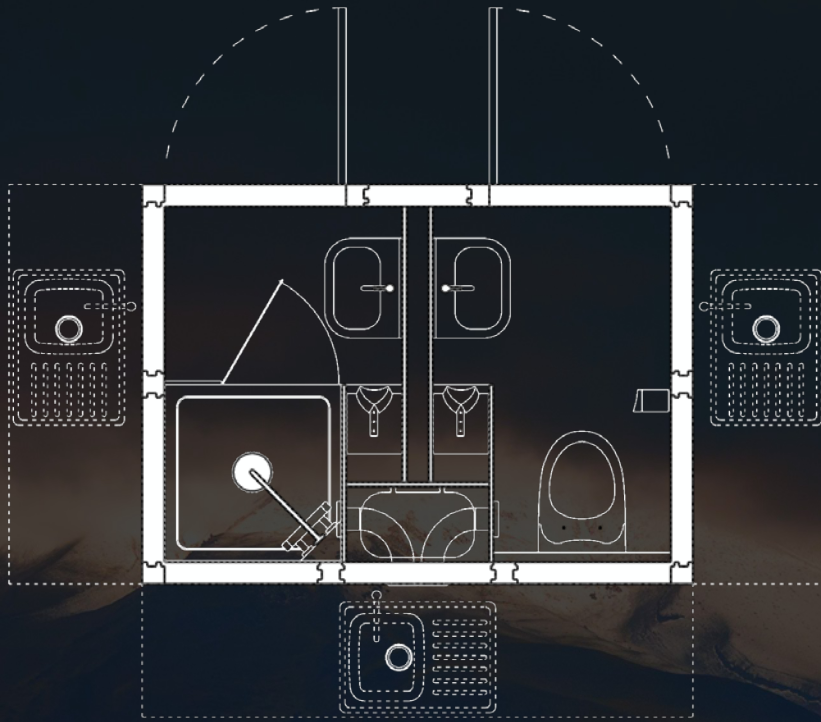

LUXE PRIVÉ SANITAIR

DELUXE TWIN

DOUCHE

SANTANA

LUXE PRIVÉ SANITAIR

DELUXE TWIN

TOILET

SANTANA

LUXE PRIVÉ SANITAIR

HYBRID

Door gebruik te maken van computergestuurde machines, maakt Pareco het mogelijk om een compleet bouwsysteem te maken, waar ook meteen de geïsoleerde wanden ingeschoven kunnen worden. Een uniek en kwalitatief uitstekende sanitaire unit waarmee u uw gasten positief zult verrassen.

Bij binnenkomst in de SANTANA gaan direct de lampen, ventilator en het infraroodpaneel aan de wand aan. Door de sensor en zijn gekoppelde tijdschakelaar zal enkele minuten na het verlaten van de badkamer alle techniek weer uitgeschakeld worden. Dit geldt anders voor de ingebouwde 50 liter boiler. Deze zal op een constante temperatuur blijven. Dit voorkomt piekbelasting, en daarbij kan uw gast meteen genieten van een warme douche.