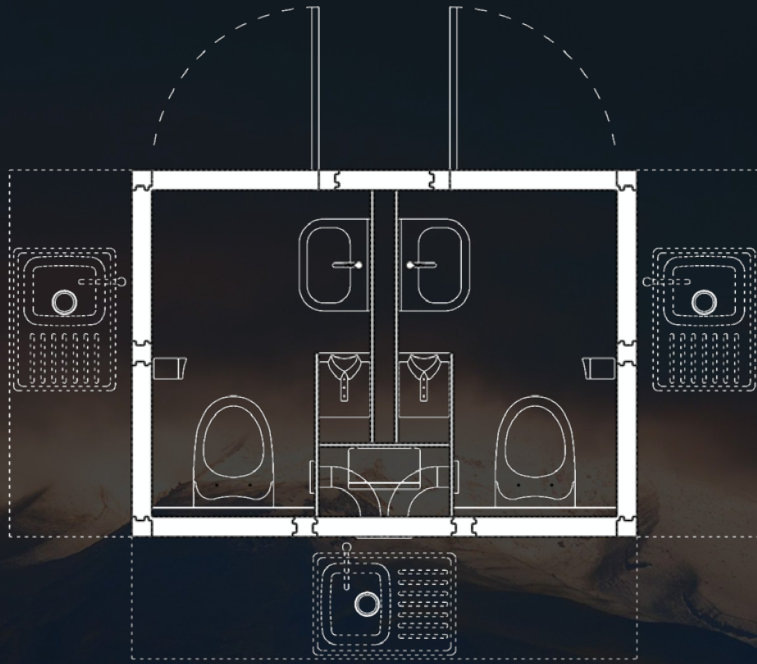

SANTANA
LUXE PRIVÉ SANITAIR

DELUXE

SANTANA
LUXE PRIVÉ SANITAIR

SUPERIOR

SANTANA

LUXE PRIVÉ SANITAIR

DELUXE DOUBLE

SANTANA

LUXE PRIVÉ SANITAIR

DELUXE TWIN

DOUCHE

SANTANA

LUXE PRIVÉ SANITAIR

DELUXE TWIN

TOILET

SANTANA

LUXE PRIVÉ SANITAIR

HYBRID

Door gebruik te maken van computergestuurde machines, maakt Pareco het mogelijk om een compleet bouwsysteem te maken, waar ook meteen de geïsoleerde wanden ingeschoven kunnen worden. Een uniek en kwalitatief uitstekende sanitaire unit waarmee u uw gasten positief zult verrassen.

Bij binnenkomst in de SANTANA gaan direct de lampen, ventilator en het infraroodpaneel aan de wand aan. Door de sensor en zijn gekoppelde tijdschakelaar zal enkele minuten na het verlaten van de badkamer alle techniek weer uitgeschakeld worden. Dit geldt anders voor de ingebouwde 50 liter boiler. Deze zal op een constante temperatuur blijven. Dit voorkomt piekbelasting, en daarbij kan uw gast meteen genieten van een warme douche.