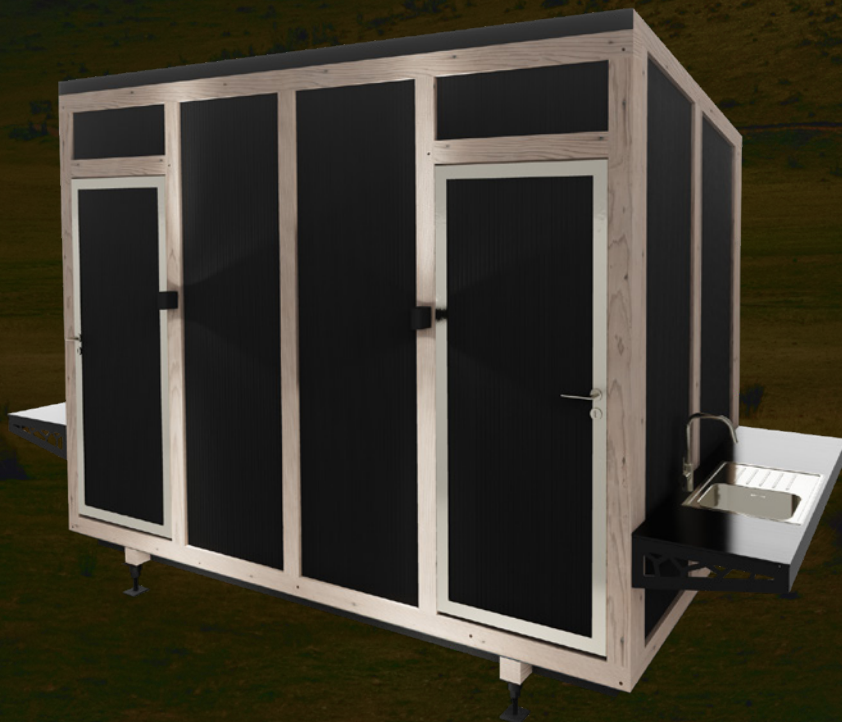

SANTANA
LUXE PRIVÉ SANITAIR

DELUXE

SANTANA
LUXE PRIVÉ SANITAIR

SUPERIOR

SANTANA

LUXE PRIVÉ SANITAIR

DELUXE DOUBLE

SANTANA

LUXE PRIVÉ SANITAIR

DELUXE TWIN

DOUCHE

SANTANA

LUXE PRIVÉ SANITAIR

DELUXE TWIN

TOILET

SANTANA

LUXE PRIVÉ SANITAIR

HYBRID

Door gebruik te maken van computergestuurde machines, maakt Pareco het mogelijk om een compleet bouwsysteem te maken, waar ook meteen de geïsoleerde wanden ingeschoven kunnen worden. Een uniek en kwalitatief uitstekende sanitaire unit waarmee u uw gasten positief zult verrassen.

Bij binnenkomst in de SANTANA gaan direct de lampen, ventilator en het infraroodpaneel aan de wand aan. Door de sensor en zijn gekoppelde tijdschakelaar zal enkele minuten na het verlaten van de badkamer alle techniek weer uitgeschakeld worden. Dit geldt anders voor de ingebouwde 50 liter boiler. Deze zal op een constante temperatuur blijven. Dit voorkomt piekbelasting, en daarbij kan uw gast meteen genieten van een warme douche.