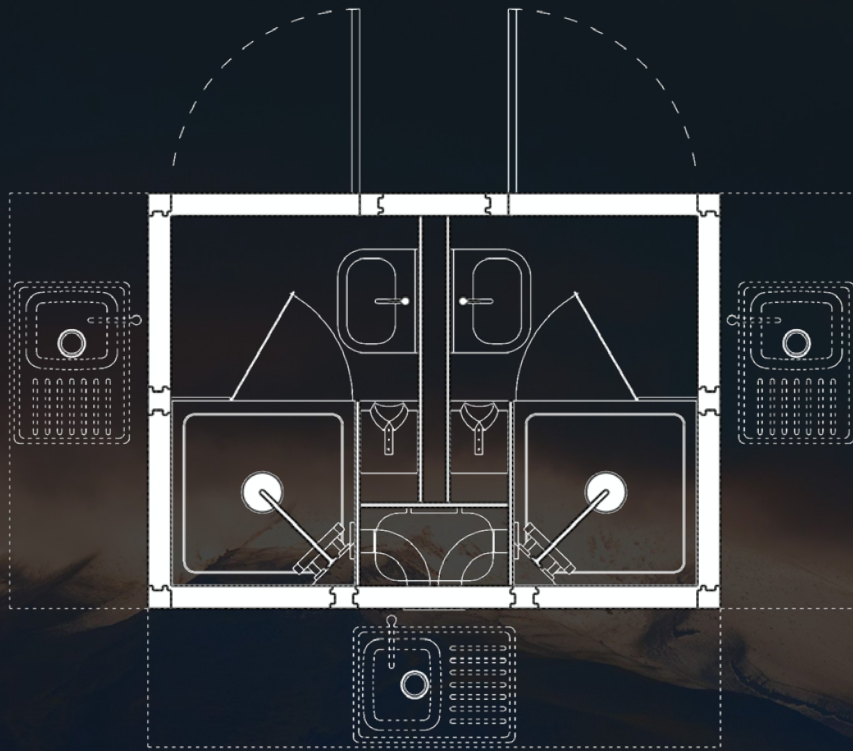

SANTANA
LUXE PRIVÉ SANITAIR

DELUXE

SANTANA
LUXE PRIVÉ SANITAIR

SUPERIOR

SANTANA

LUXE PRIVÉ SANITAIR

DELUXE DOUBLE

SANTANA

LUXE PRIVÉ SANITAIR

DELUXE TWIN

DOUCHE

SANTANA

LUXE PRIVÉ SANITAIR

DELUXE TWIN

TOILET

SANTANA

LUXE PRIVÉ SANITAIR

HYBRID

Door gebruik te maken van computergestuurde machines, maakt Pareco het mogelijk om een compleet bouwsysteem te maken, waar ook meteen de geïsoleerde wanden ingeschoven kunnen worden. Een uniek en kwalitatief uitstekende sanitaire unit waarmee u uw gasten positief zult verrassen.

Bij binnenkomst in de SANTANA gaan direct de lampen, ventilator en het infraroodpaneel aan de wand aan. Door de sensor en zijn gekoppelde tijdschakelaar zal enkele minuten na het verlaten van de badkamer alle techniek weer uitgeschakeld worden. Dit geldt anders voor de ingebouwde 50 liter boiler. Deze zal op een constante temperatuur blijven. Dit voorkomt piekbelasting, en daarbij kan uw gast meteen genieten van een warme douche.