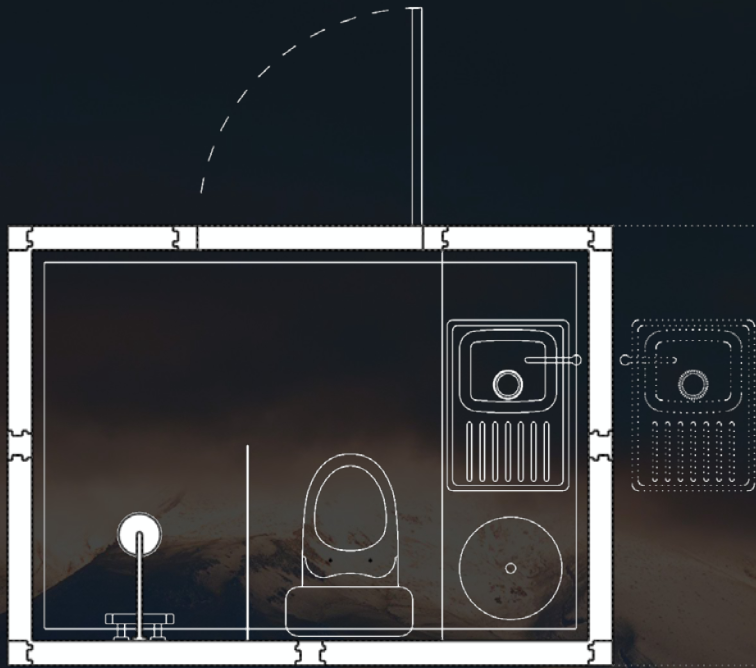

SANTANA
LUXE PRIVÉ SANITAIR

SUPERIOR