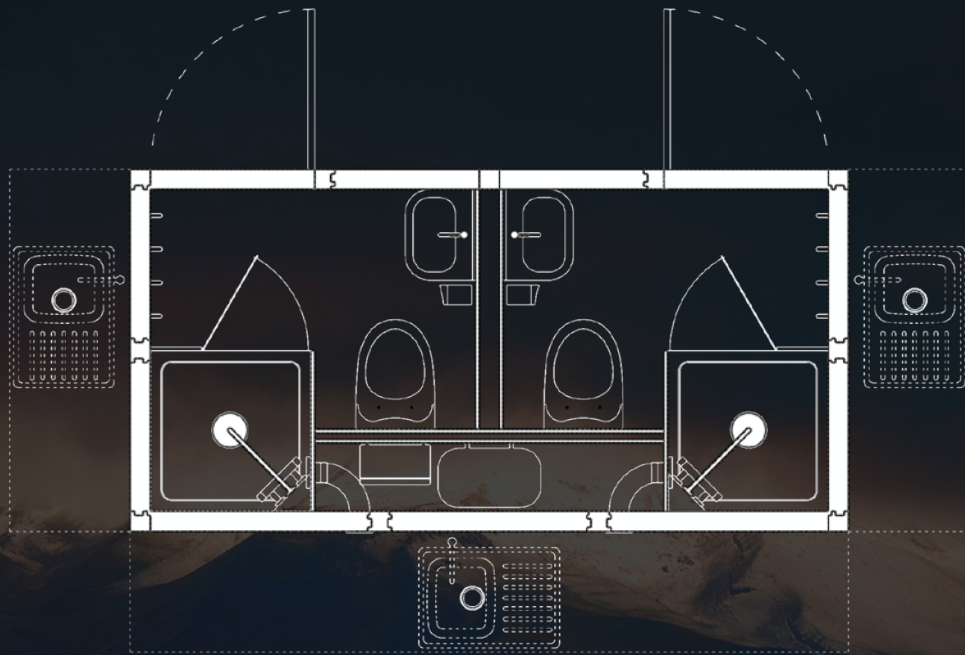

SANTANA
LUXE PRIVÉ SANITAIR

DELUXE

SANTANA
LUXE PRIVÉ SANITAIR

SUPERIOR

SANTANA

LUXE PRIVÉ SANITAIR

DELUXE DOUBLE

SANTANA

LUXE PRIVÉ SANITAIR

DELUXE TWIN

DOUCHE

SANTANA

LUXE PRIVÉ SANITAIR

DELUXE TWIN

TOILET

SANTANA

LUXE PRIVÉ SANITAIR

HYBRID

Door gebruik te maken van computergestuurde machines, maakt Pareco het mogelijk om een compleet bouwsysteem te maken, waar ook meteen de geïsoleerde wanden ingeschoven kunnen worden. Een uniek en kwalitatief uitstekende sanitaire unit waarmee u uw gasten positief zult verrassen.

Bij binnenkomst in de SANTANA gaan direct de lampen, ventilator en het infraroodpaneel aan de wand aan. Door de sensor en zijn gekoppelde tijdschakelaar zal enkele minuten na het verlaten van de badkamer alle techniek weer uitgeschakeld worden. Dit geldt anders voor de ingebouwde 50 liter boiler. Deze zal op een constante temperatuur blijven. Dit voorkomt piekbelasting, en daarbij kan uw gast meteen genieten van een warme douche.